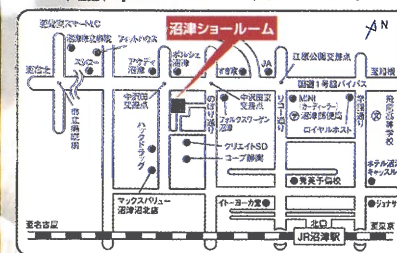

キッチンから、笑顔をつくろう

知って得する体感フェア

クリナップ Cafe

2017.9/1(金)・2(土)

沼津ショールーム

※愛鷹スマートICより車で10分
※JR沼津駅北口より車で10分(駐車場33台併設)

〒410-0003

静岡県沼津市新沢田町19番21号

TEL.055-922-5777

営業時間 AM10:00~PM5:00

定休日 水曜日(夏期・年末年始休日等有り)

カフェで
お・も・て・な・し

おいしいパンを
プレゼント!
〈ご来場記念〉

「テーマパーク
ペアチケット」
ご成約の方の中から
抽選で県内10組様に
プレゼント!

NEW **yuasis**
ユアジス

NEW **colty**
コレティ